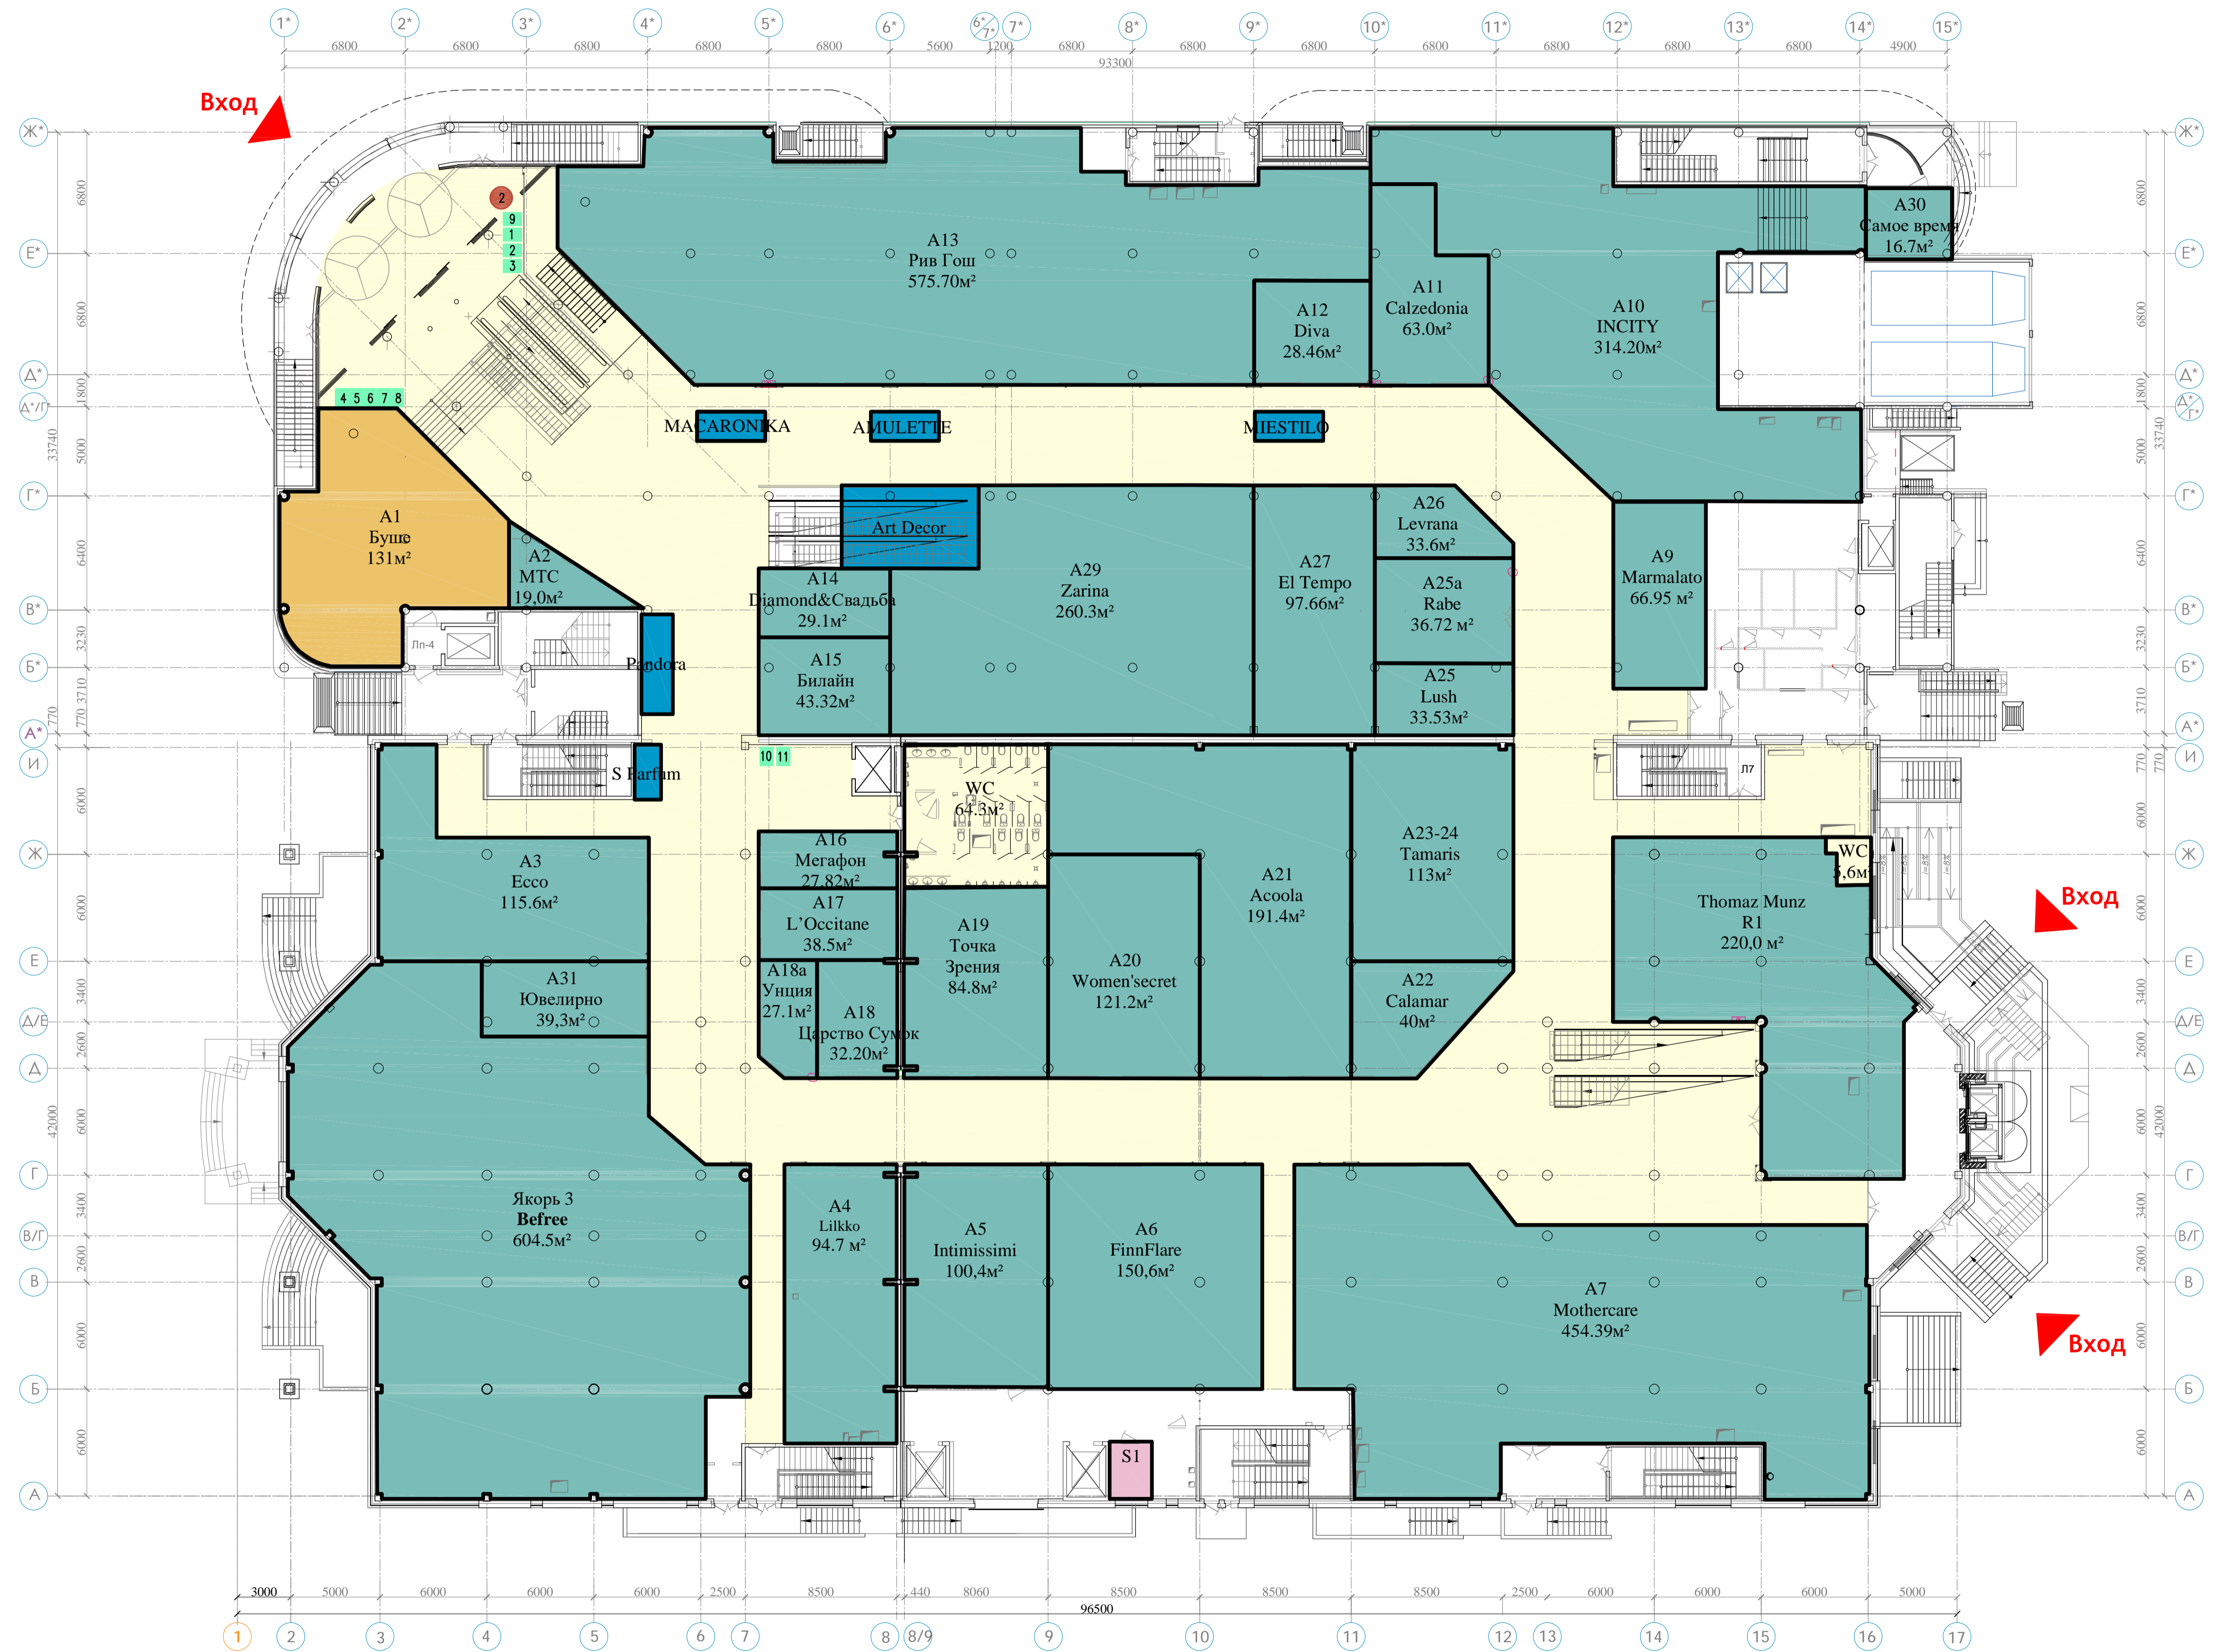

## 1 ЭТАЖ

- открытый оператор
- открытый оператор (F&B)
- свободное помещение
- BTS подписан
- ДА подписан
- СМР
- ротация оператора

- Остров
- Вендер
- Рекламная стойка

GLA 1-го уровня : 4189,99м<sup>2</sup>