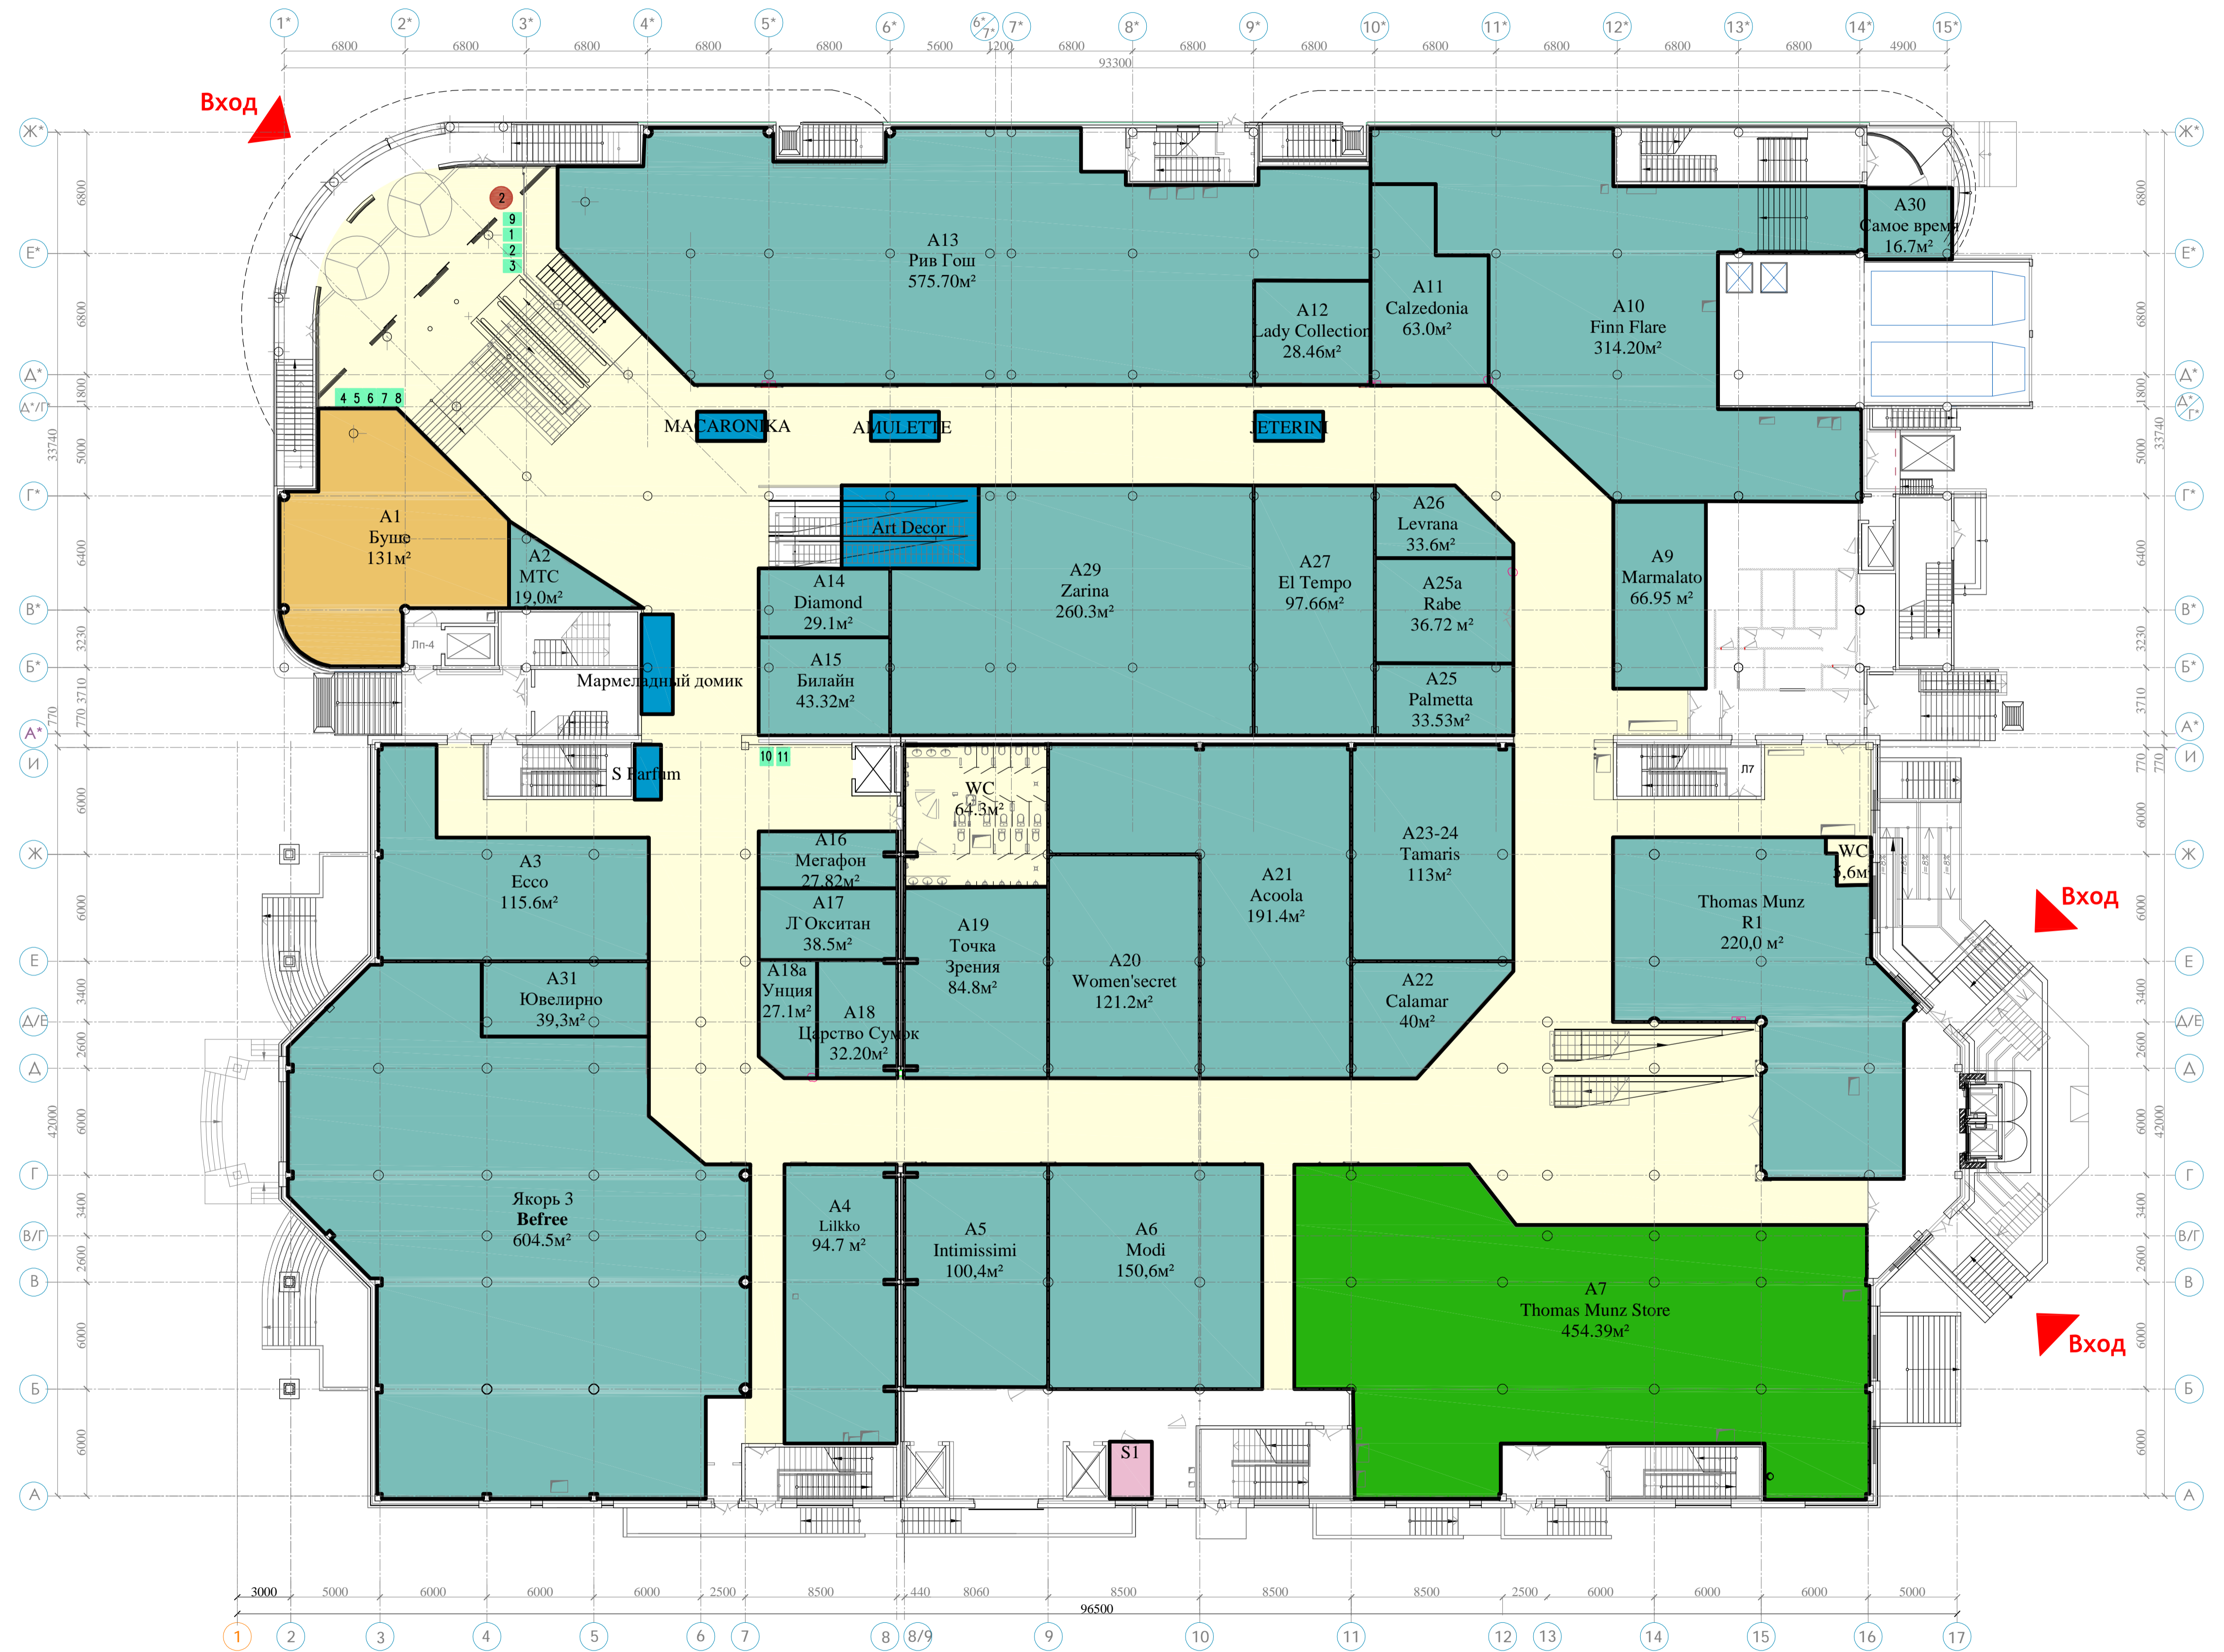

ТРК "АКАДЕМ-ПАРК"

1 ЭТАЖ

- открытый оператор
- открытый оператор (F&B)
- свободное помещение
- BTS подписан
- ДА подписан
- СМР
- ротация оператора

- Остров
- Вендер
- Рекламная стойка

GLA 1-го уровня : 4189,99м²