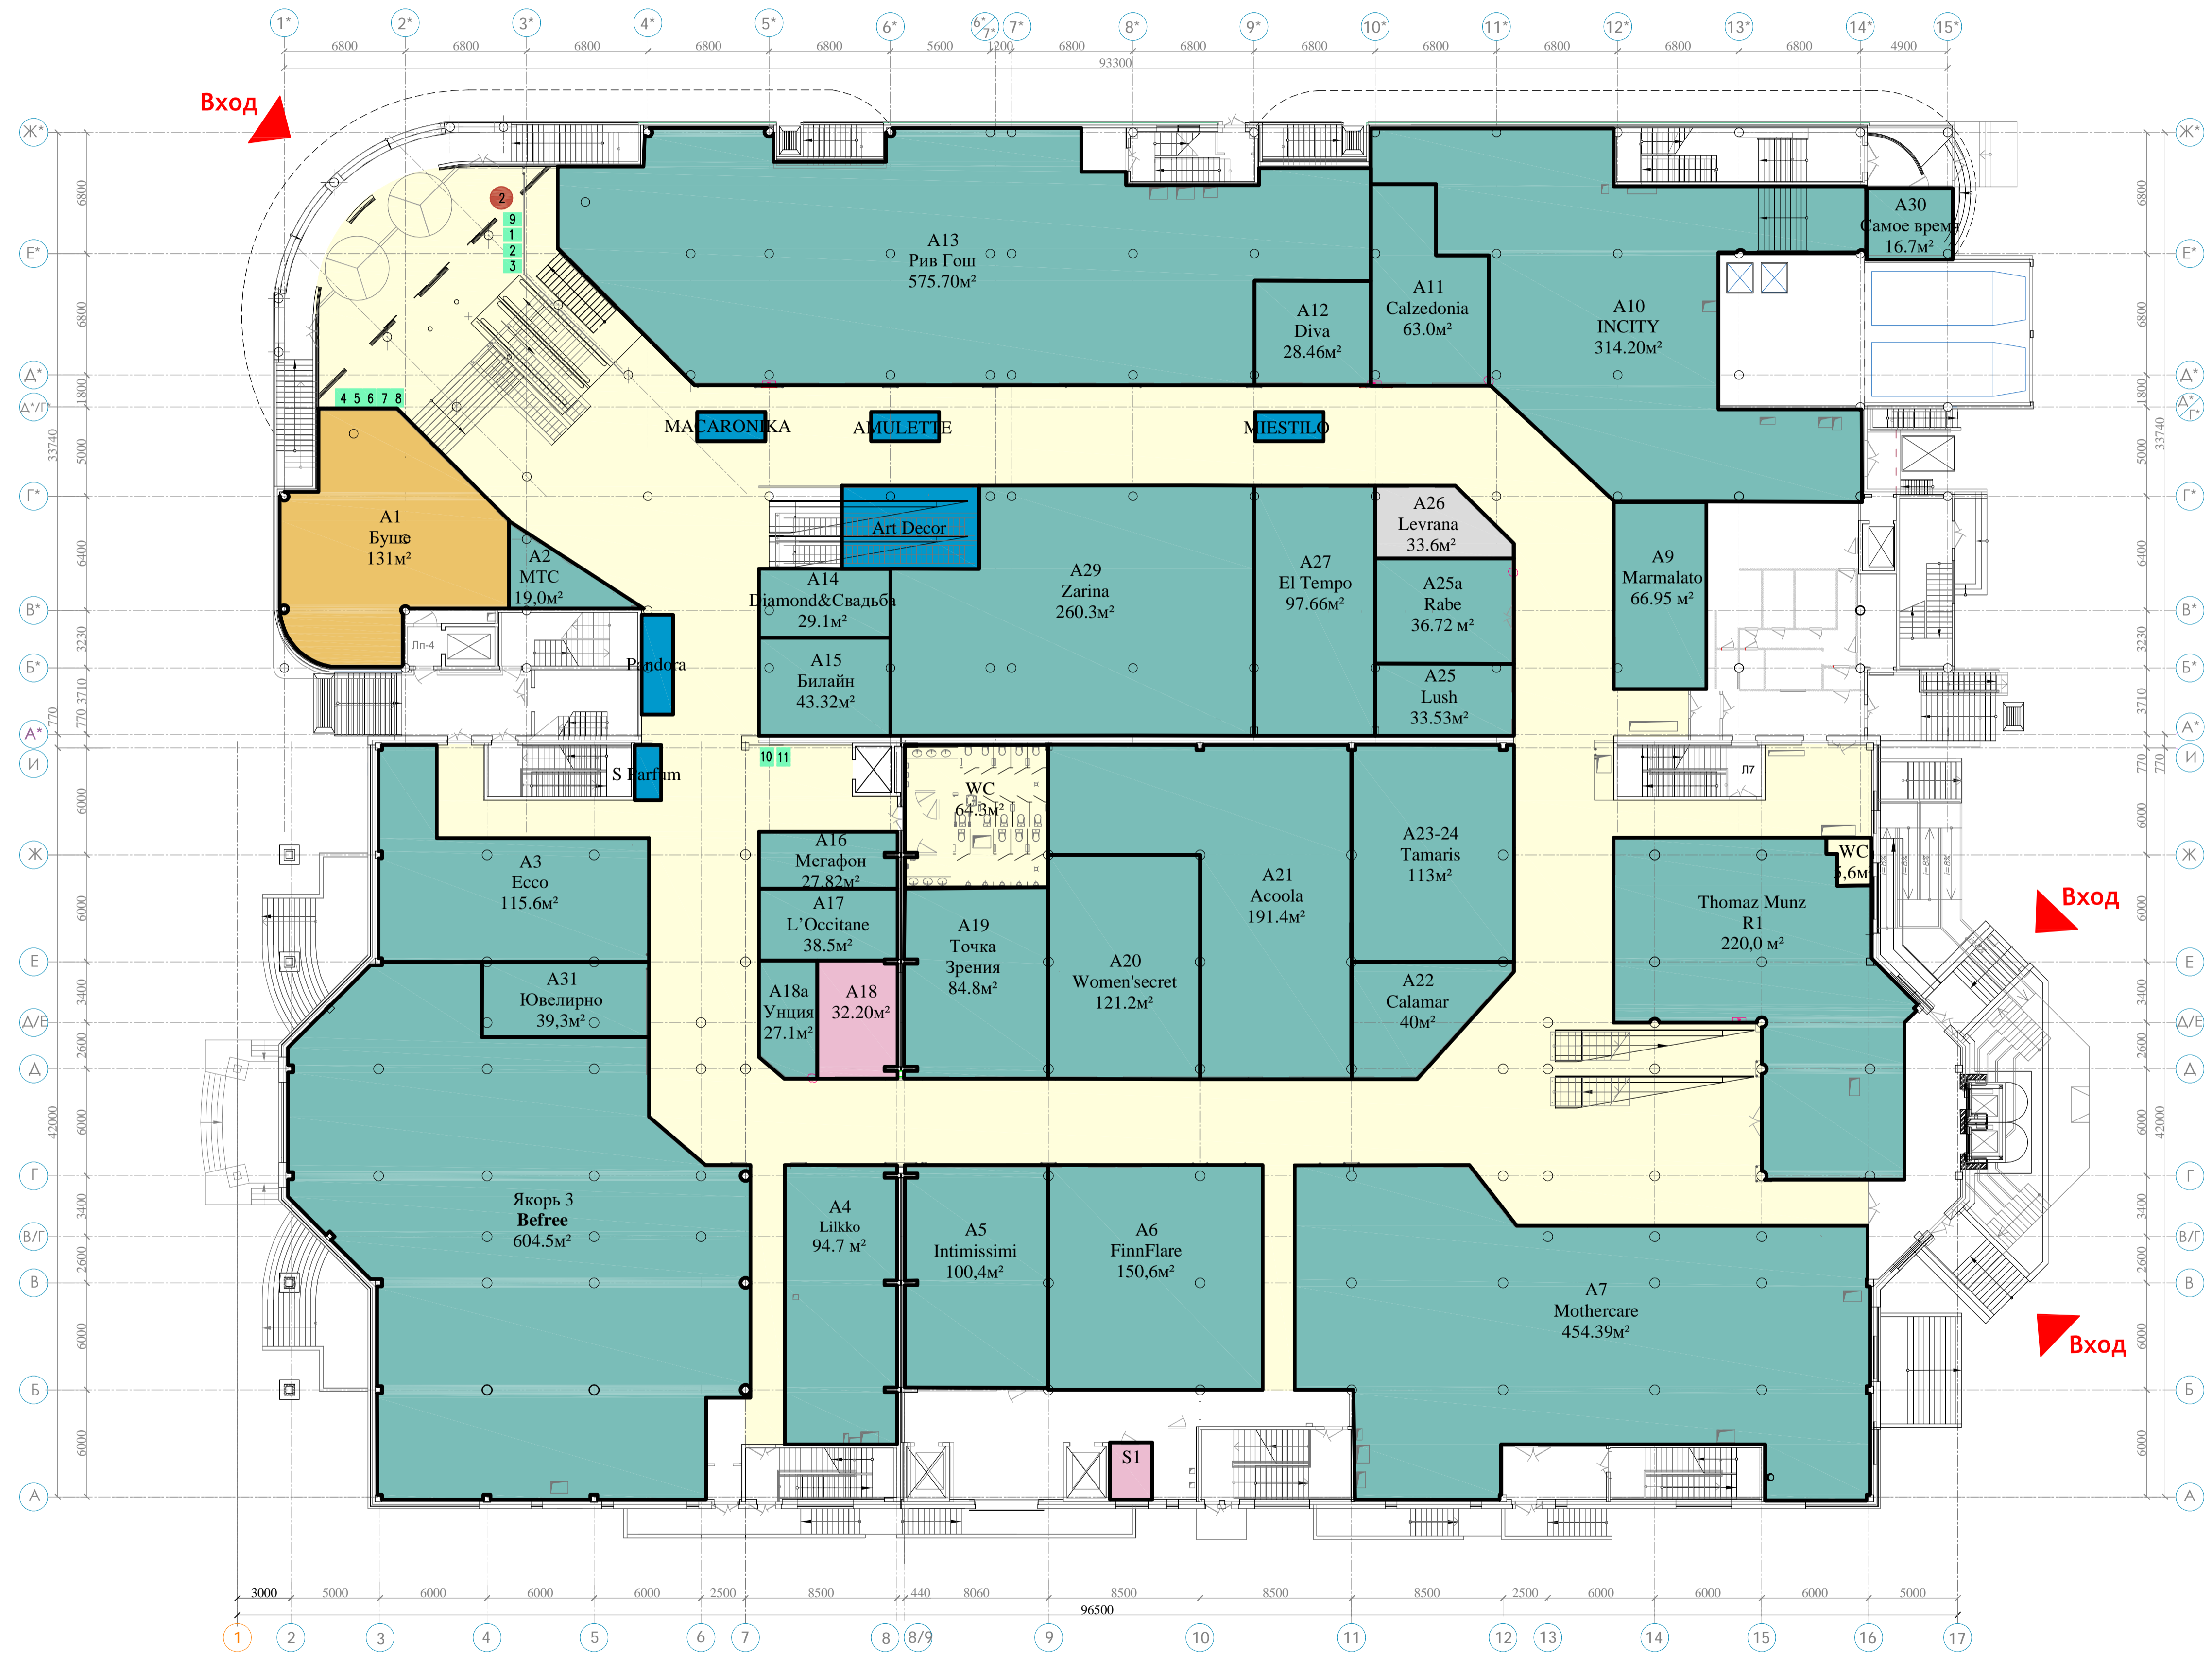

ТРК "АКАДЕМ-ПАРК"

1 ЭТАЖ

- открытый оператор
- открытый оператор (F&B)
- свободное помещение
- BTS подписан
- ДА подписан
- СМР
- ротация оператора

- Остров
- Вендер
- Рекламная стойка

GLA 1-го уровня : 4189,99м²