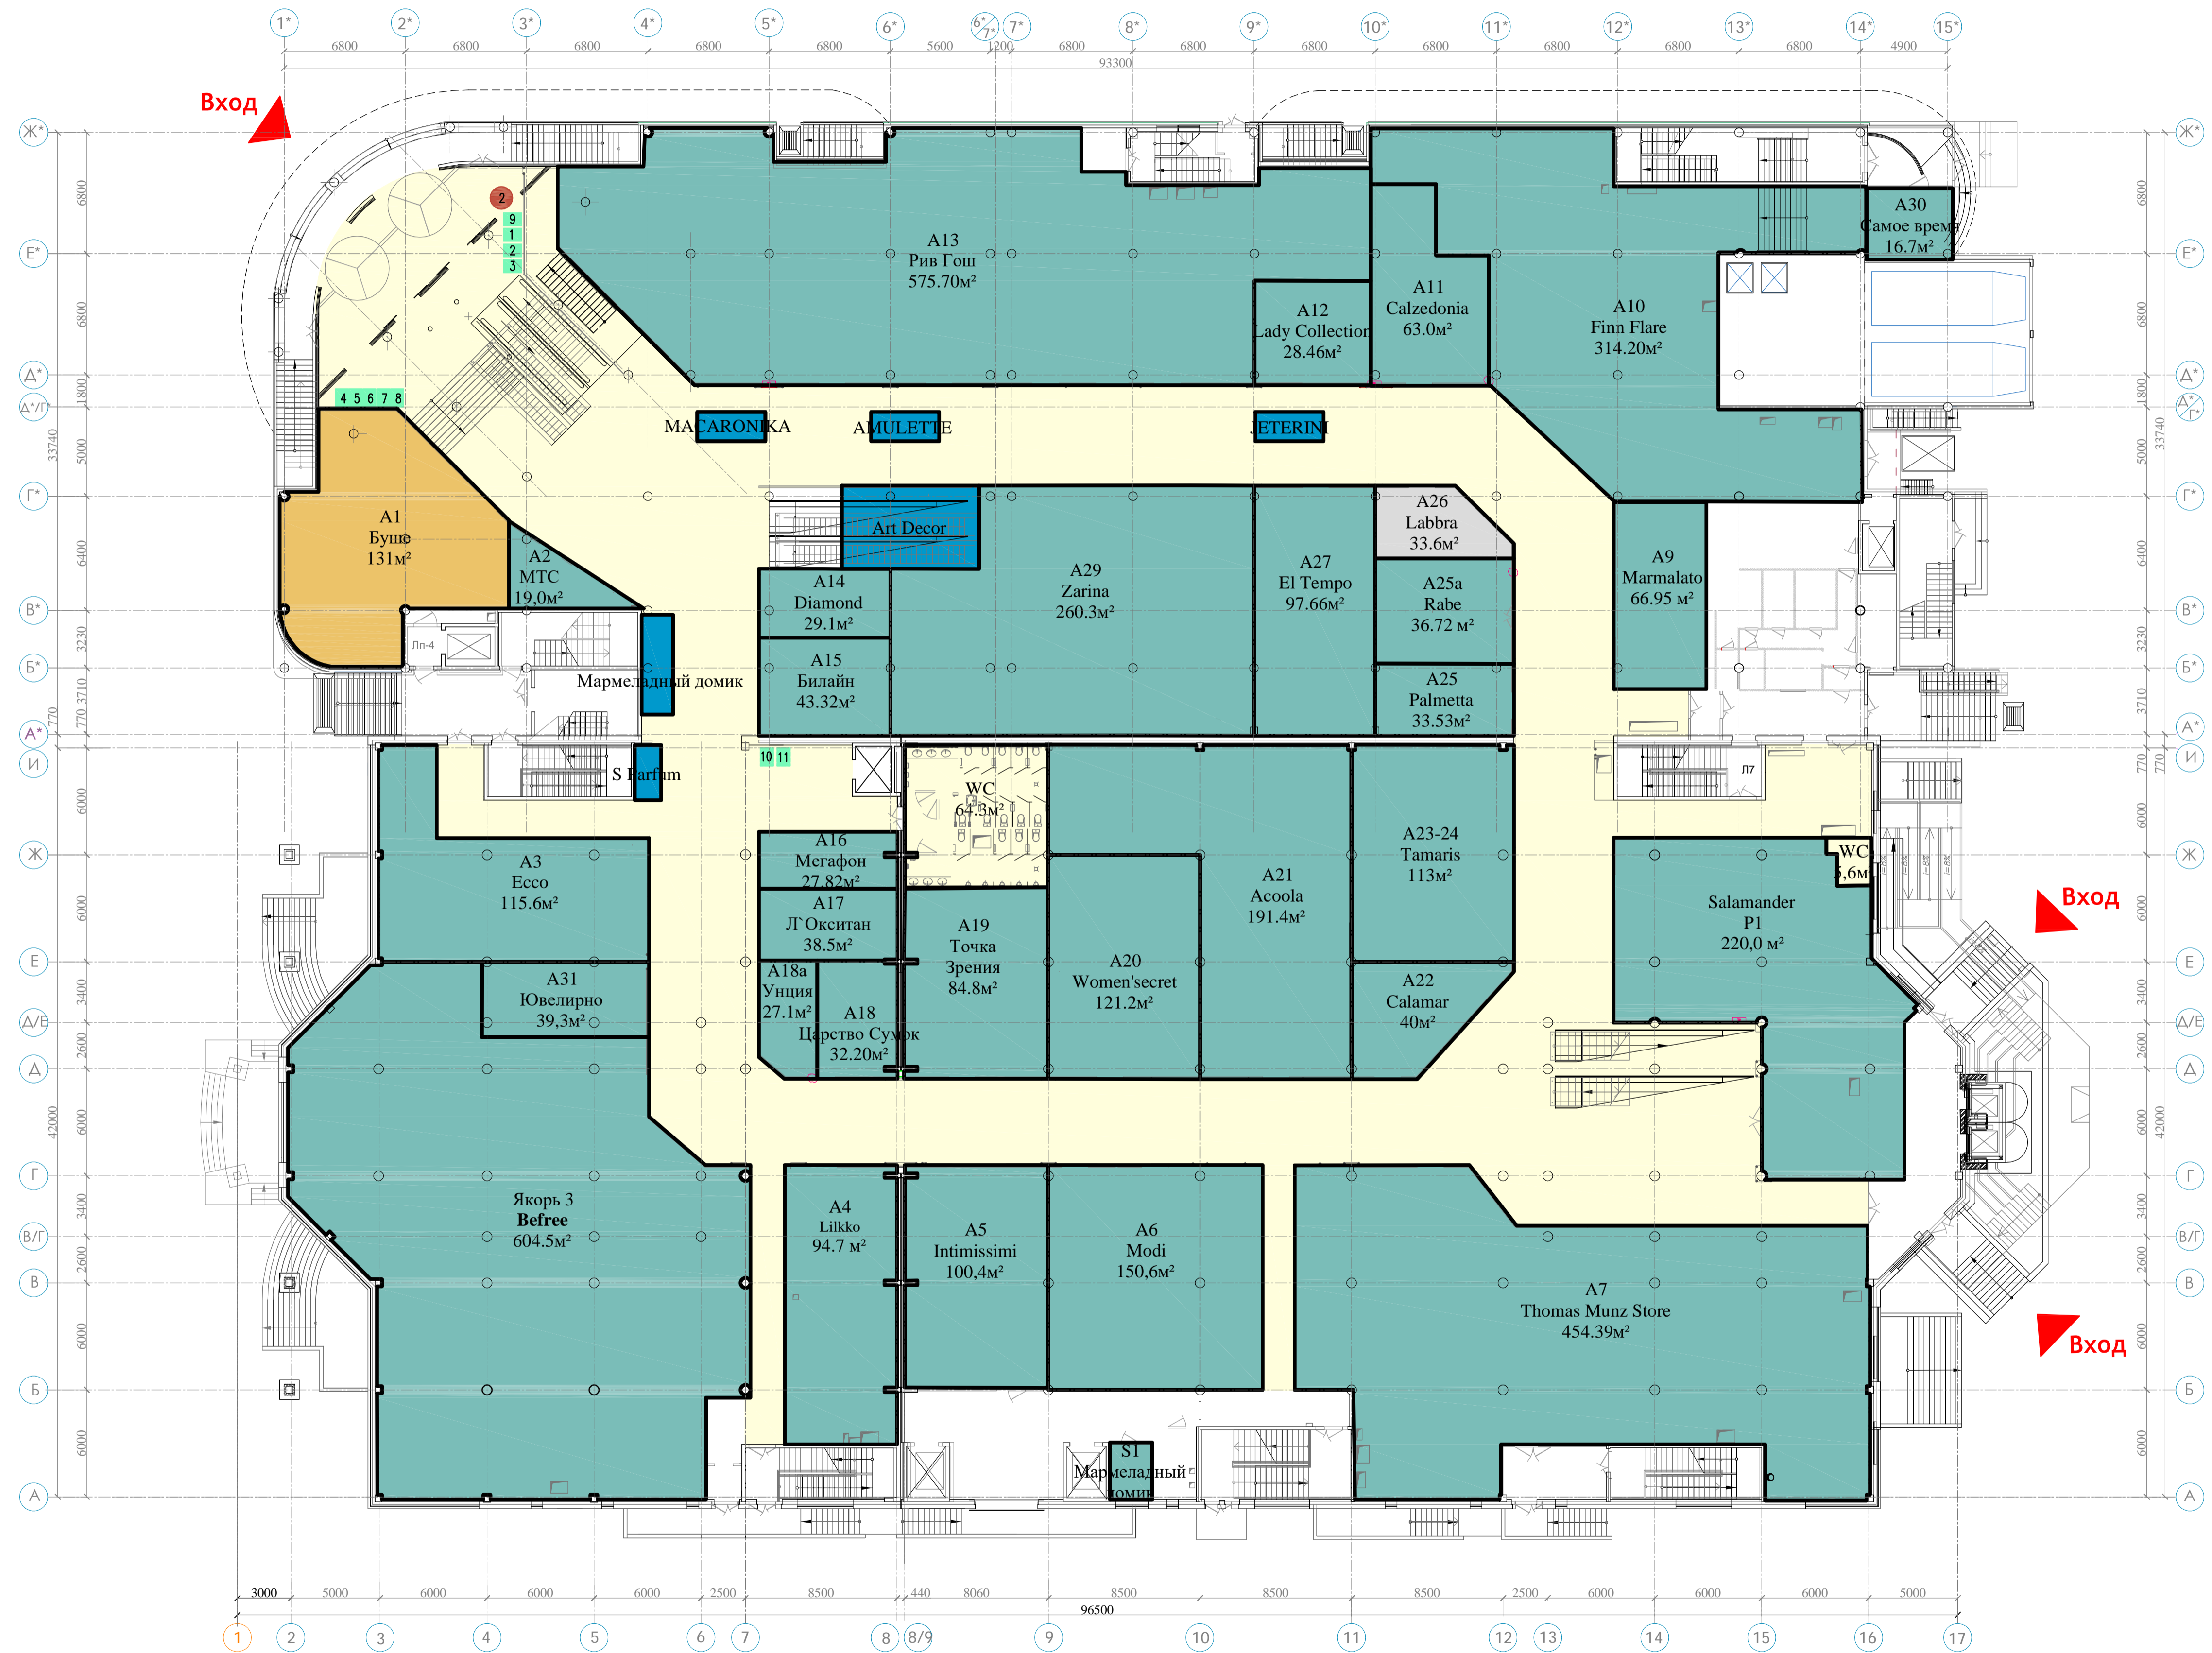

## 1 ЭТАЖ

- открытый оператор
- открытый оператор (F&B)
- свободное помещение
- BTS подписан
- ДА подписан
- СМР
- ротация оператора

- Остров
- Вендер
- Рекламная стойка

GLA 1-го уровня : 4189,99м<sup>2</sup>