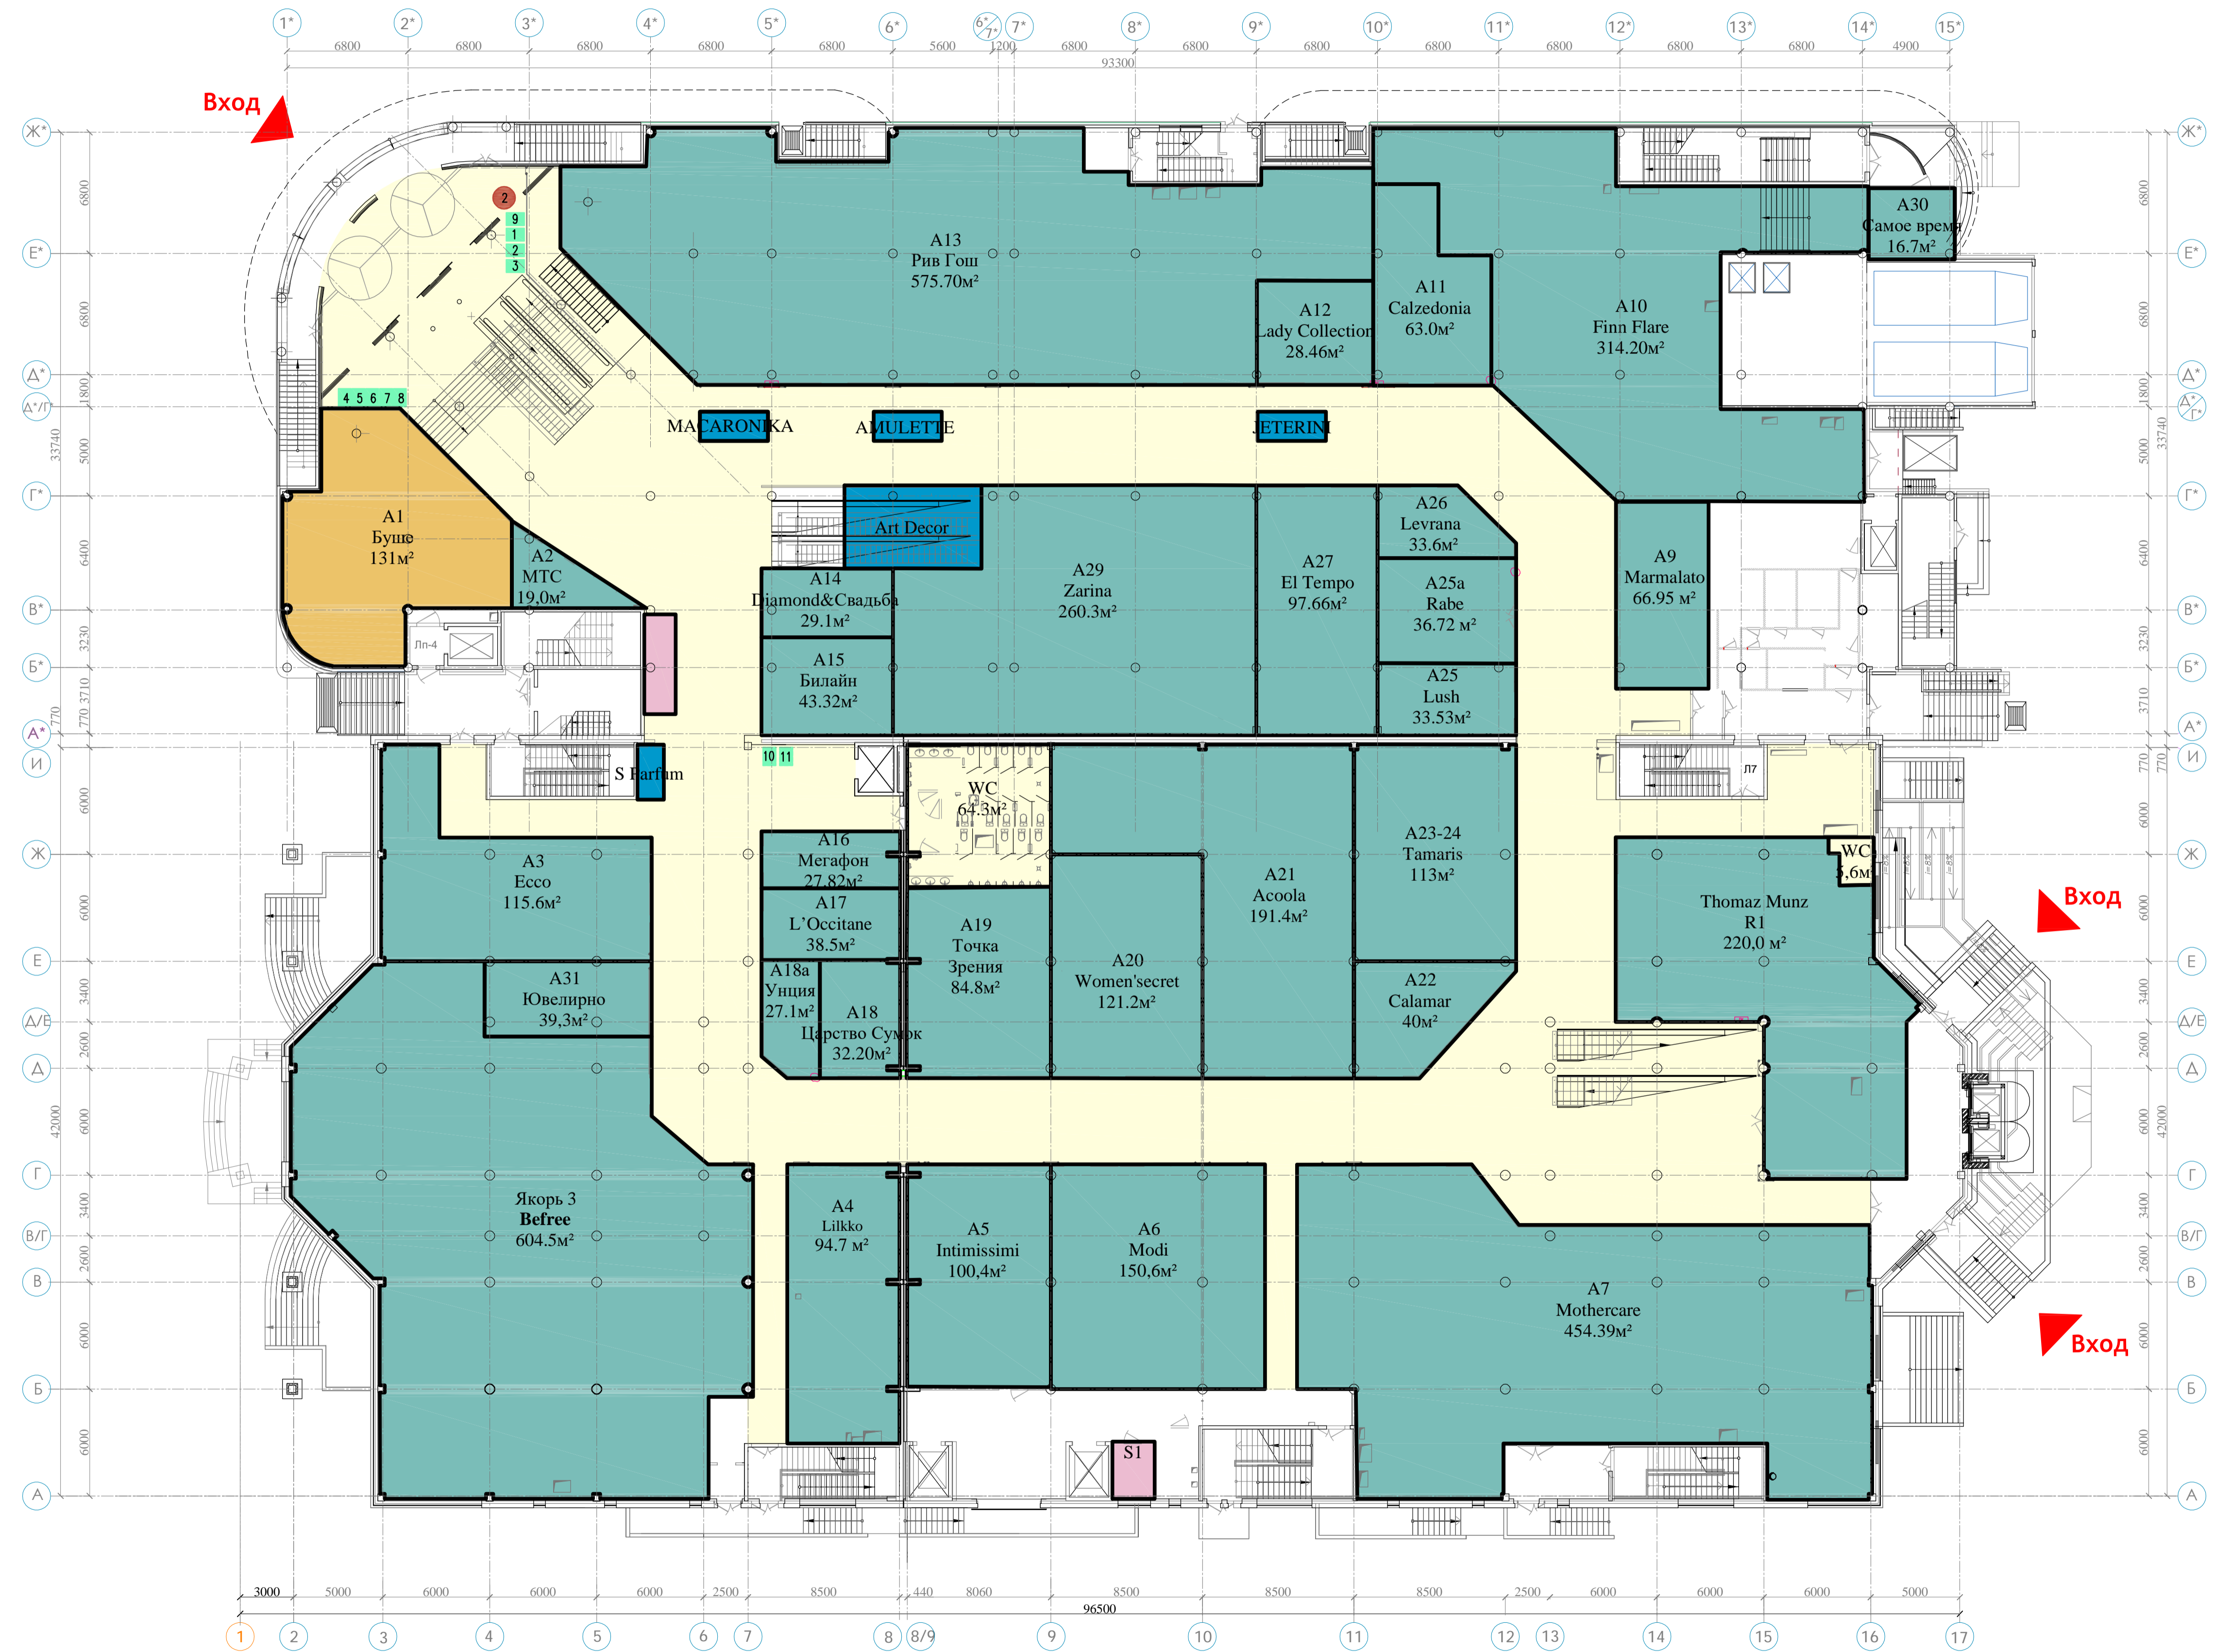

ТРК "АКАДЕМ-ПАРК"

1 ЭТАЖ

- открытый оператор
- открытый оператор (F&B)
- свободное помещение
- BTS подписан
- ДА подписан
- СМР
- ротация оператора

- Остров
- Вендер
- Рекламная стойка

GLA 1-го уровня : 4189,99м²