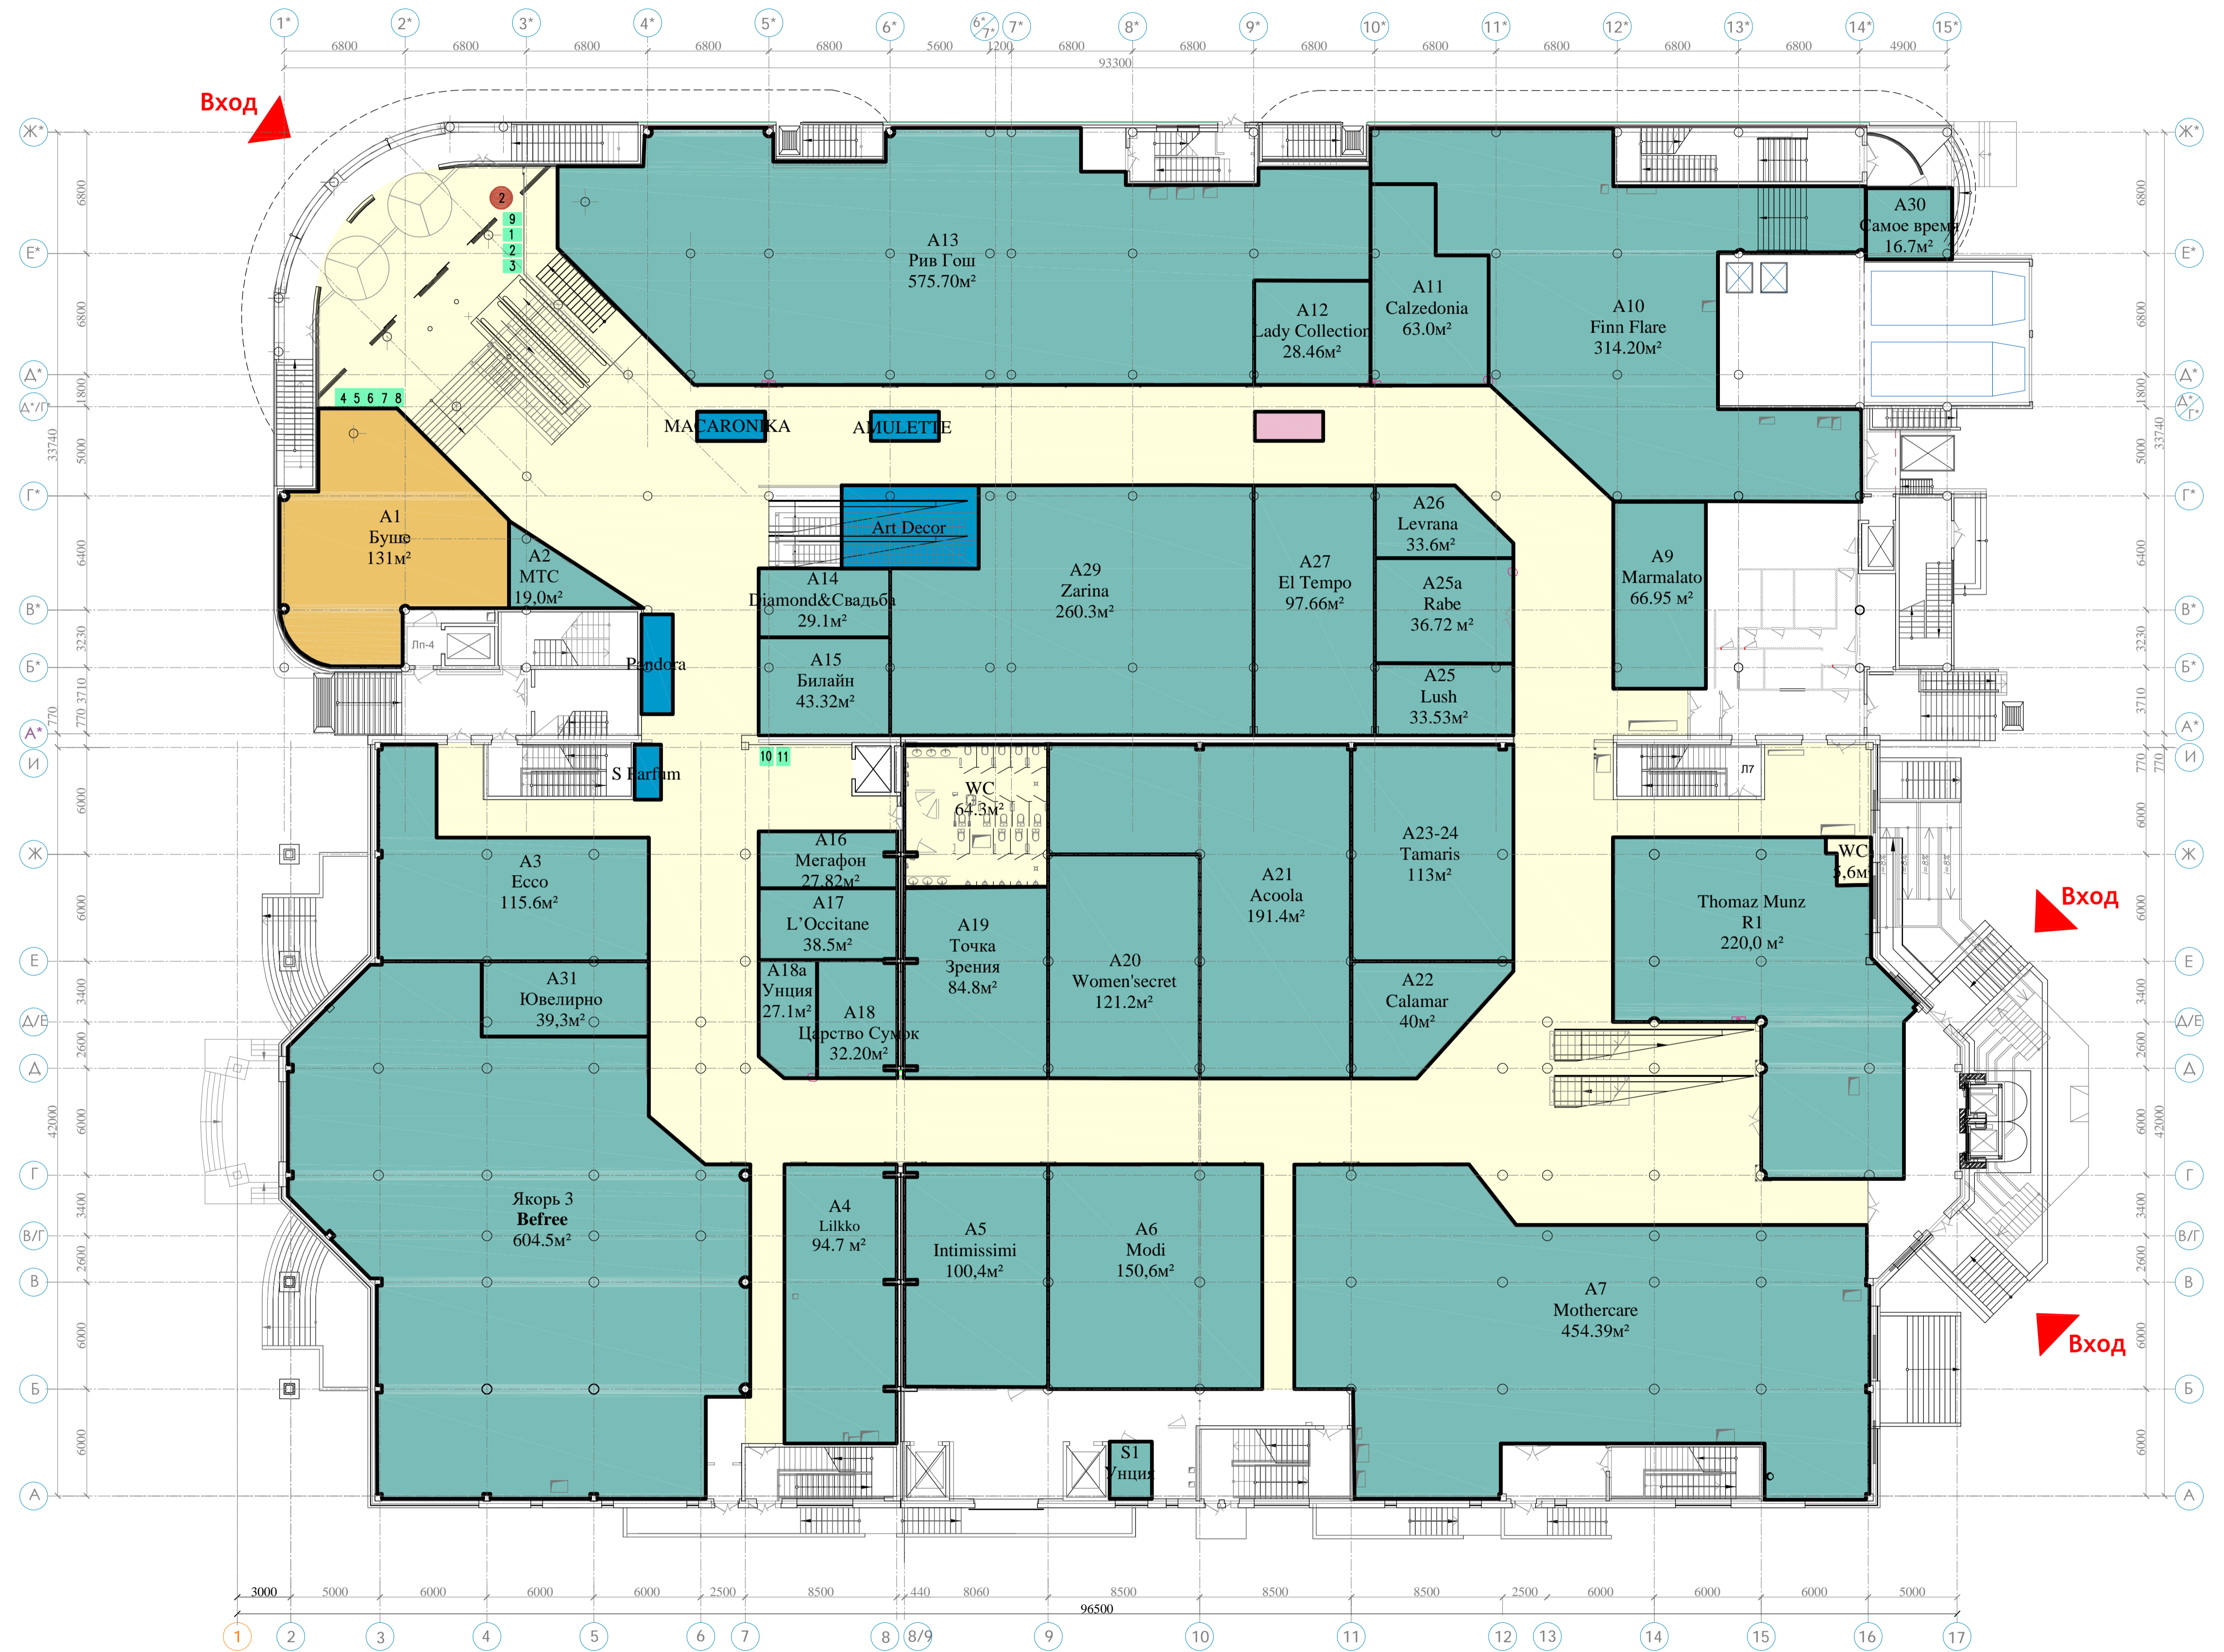

## 1 ЭТАЖ

- открытый оператор
- открытый оператор (F&B)
- свободное помещение
- BTS подписан
- ДА подписан
- СМР
- ротация оператора

- Остров
- Вендер
- Рекламная стойка

GLA 1-го уровня : 4189,99м<sup>2</sup>